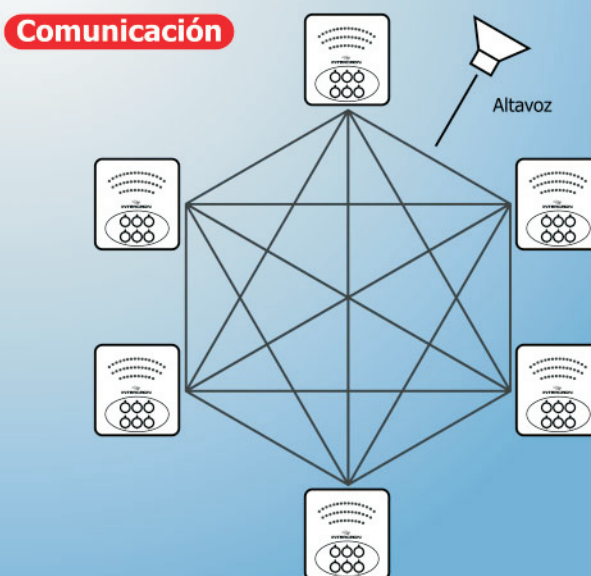

No da Ocupado!

Para comunicarse
todos con todos

MODELO
IC06

intercomunicadores
IC INTERCRON

Sistema Multilateral Modelo IC06

En altavoz para comunicaciones internas instantáneas que evitan desplazamientos inútiles.
Sus indicadores luminosos señalan la procedencia de la llamada.
Permite sostener tantas conversaciones simultáneas como pares de aparatos compongan el equipo.
Service de mantenimiento prestado con dedicación y presteza.

Opcionales

Salida de altavoces:

Permite en forma instantánea ubicar personas alejadas de su lugar de trabajo.

Llamada general:

Para informaciones puntuales y urgentes.

Otros modelos

Intercomunicador de 10 y 20 puestos

Línea bilateral para hipermercados, sanatorios, colegios, edificios, etc.

Tensión
DC
24 V. 500mA
(Fuente no provista)