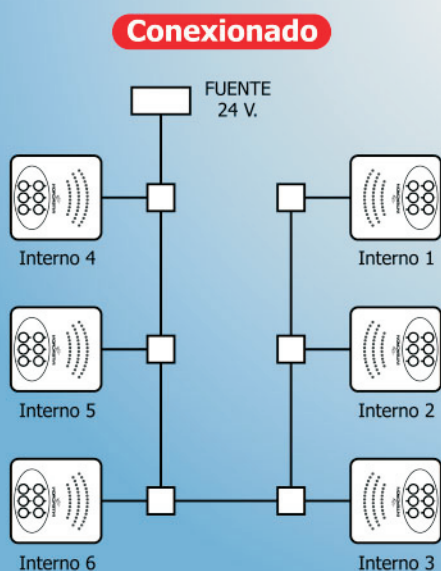

No da Ocupado!

Para comunicarse
todos con todos

MODELO
IC06

intercomunicadores
IC INTERCRON

Sistema Multilateral Modelo IC06

En altavoz para comunicaciones internas instantáneas que evitan desplazamientos inútiles.
Sus indicadores luminosos señalan la procedencia de la llamada.
Permite sostener tantas conversaciones simultáneas como pares de aparatos compongan el equipo.
Service de mantenimiento prestado con dedicación y presteza.

Opcionales

Salida de altavoces:

Permite en forma instantánea ubicar personas alejadas de su lugar de trabajo.

Llamada general:

Para informaciones puntuales y urgentes.

Otros modelos

Intercomunicador de 10 y 20 puestos

Línea bilateral para hipermercados, sanatorios, colegios, edificios, etc.

Tensión
DC
24 V. 500mA
(Fuente no provista)