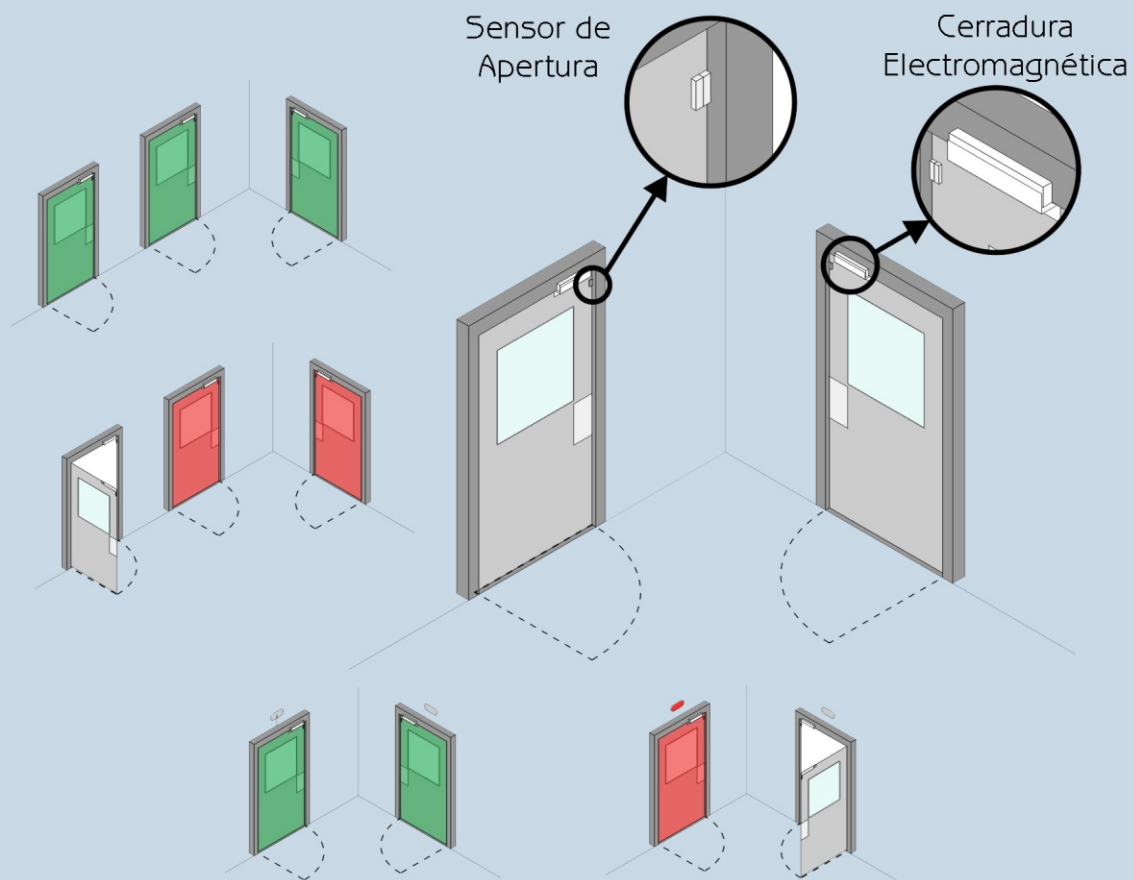

Control para Puertas Exclusas

Modelo IC-146

DESCRIPCION

- Evita la apertura simultanea de puertas
- Completamente automático
- Cerraduras de bloqueo electromagnéticas y pestillos.
- Liberación simultanea por corte de energia (en cerradura electromagnética).
- Apta para todo tipo de puerta y marco.
- Opcional luz de dintel puerta bloqueada.

INTERCRON

Control para Puertas Excluas

Modelo IC-146

CARACTERISTICAS TECNICAS

- Fuente de alimentación incorporada
- Salida para cerraduras 12Vcc o 12Vca.
- Fuerza de cierre 150 o 300 kg.

INTERCRON